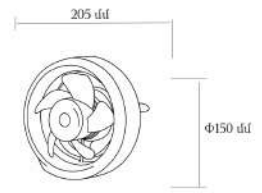

VELA

Կոդ	8844
Մոդել	APC15-M1
Ելքի անցքի չափս	Φ150մմ
Արտաքին չափսեր	Φ205մմ
Գորրություն	15wt
Հոսանքի լարում/հաճախականությ.	220-240V/50Hz
Օդի մղման ծավալ	3խմ/րոպ
Աղմուկի աստիճան	36dB(A)
Շարժիչ	100% պղինձ
Կաղապար	ABS պլաստիկ
Տեղադրման տեսակ	Պատի

Տեղադրելուց և ապամոնտաժելուց առաջ համոզվեք, որ հոսանքն անջատված է:
Տեղադրելուց հետո համոզվեք, որ թևերը ազատ պտտվում են:

0 698147 568301

Արտադրման երկիր: Չինաստան
Ներմուծող: <<Արևստա Գրուպ>> ՍՊԸ

Օդամղիչ առանցքային Φ150 **APC15-M1**