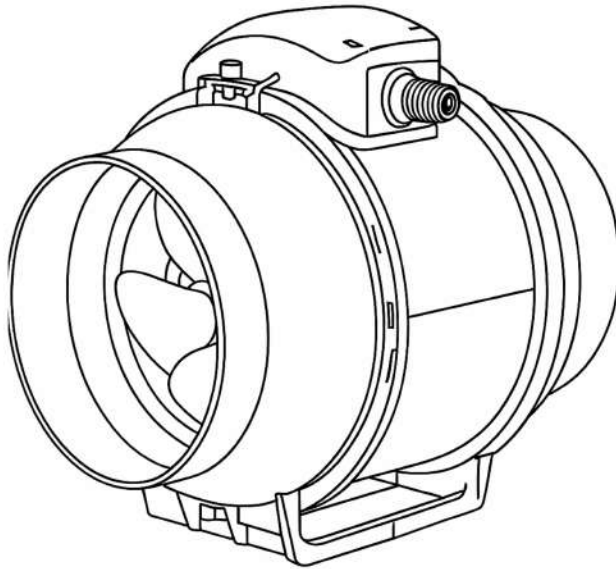

VELA

Կոդ	8845
Մոդել	APC10-D
Ելքի անցքի չափս	Φ99մմ
Արտաքին չափսեր	350*200*250մմ
Գործարար	25wt
Հոսանքի լարում/հաճախականութ.	220-240V/50Hz
Օդի մղման ծավալ	3,2լսմ/րոպ
Աղմուկի աստիճան	52dB(A)
Շարժիչ	100% պղինձ
Կաղապար	ABS պլաստիկ
Տեղադրման տեսակ	Կանալային

Տեղադրելուց և ապամոնտաժելուց առաջ համոզվեք, որ հոսանքն անջատված է:
Տեղադրելուց հետո համոզվեք, որ թևերը ազատ պտտվում են:

0 698147 568318

Արտադրման երկիր: Չինաստան
Ներմուծող: <<Արաստ Գրուպ>> ՍՊԸ

Օդամղիչ առանցքային Φ99

APC10-D

VELA

Կոդ	8846
Մոդել	APC15-D
Ելքի անցքի չափս	Φ145մմ
Արտաքին չափսեր	500*300*400մմ
Հզորություն	40wt
Հոսանքի լարում/հաճախականութ.	220-240V/50Hz
Օդի մղման ծավալ	7,2խմ/րոպ
Աղմուկի աստիճան	60dB(A)
Շարժիչ	100% պղինձ
Կաղապար	ABS պլաստիկ
Տեղադրման տեսակ	Կանաչային