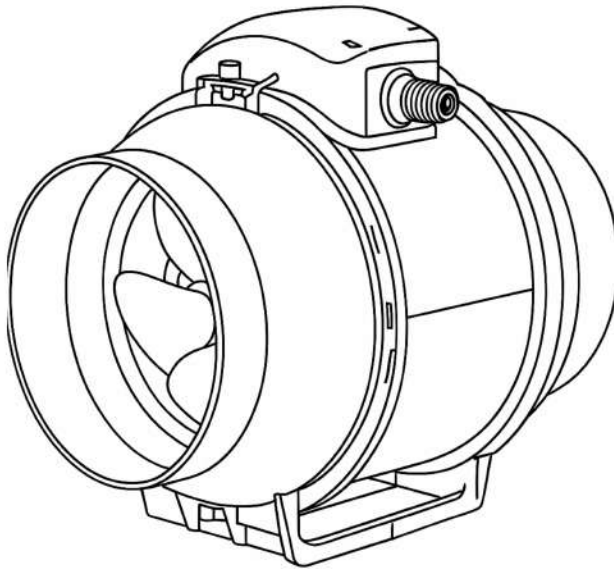

VELA

Կոդ	8846
Մոդել	APC15-D
Ելքի անցքի չափս	Φ145մմ
Արտաքին չափսեր	500*300*400մմ
Հզորություն	40wt
Հոսանքի լարում/հաճախականութ.	220-240V/50Hz
Օդի մղման ծավալ	7,2խմ/րոպ
Աղմուկի աստիճան	60dB(A)
Շարժիչ	100% պղինձ
Կաղապար	ABS պլաստիկ
Տեղադրման տեսակ	Կանաչային

Տեղադրելուց և ապամոնտաժելուց առաջ համոզվեք, որ հոսանքն անջատված է:
Տեղադրելուց հետո համոզվեք, որ թևերը ազատ պտտվում են:

Օդամղիչ առանցքային Φ145 **APC15-D**