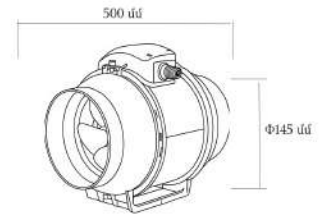

VELA

Կոդ	8846
Մոդել	APC15-D
Ելքի անցքի չափս	Φ145մմ
Արտաքին չափսեր	500*300*400մմ
Հզորություն	40wt
Հոսանքի լարում/հաճախականութ.	220-240V/50Hz
Օդի մղման ծավալ	7,2խմ/րոպ
Աղմուկի աստիճան	60dB(A)
Շարժիչ	100% պղինձ
Կաղապար	ABS պլաստիկ
Տեղադրման տեսակ	Կանաչային

Տեղադրելուց և ապամոնտաժելուց առաջ համոզվեք, որ հոսանքն անջատված է:
Տեղադրելուց հետո համոզվեք, որ թևերը ազատ պտտվում են:

Օդամղիչ առանցքային Φ145 **APC15-D**