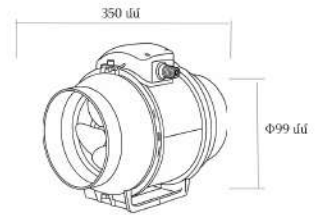

VELA

Կոդ	8845
Մոդել	APC10-D
Ելքի անցքի չափս	Φ99մմ
Արտաքին չափսեր	350*200*250մմ
Գործարար	25wt
Հոսանքի լարում/հաճախականութ.	220-240V/50Hz
Օդի մղման ծավալ	3,2լսմ/րոպ
Աղմուկի աստիճան	52dB(A)
Շարժիչ	100% պղինձ
Կաղապար	ABS պլաստիկ
Տեղադրման տեսակ	Կանալային

APC10-D

VELA

Կոդ	8846
Մոդել	APC15-D
Ելքի անցքի չափս	Φ145մմ
Արտաքին չափսեր	500*300*400մմ
Հզորություն	40wt
Հոսանքի լարում/հաճախականութ.	220-240V/50Hz
Օդի մղման ծավալ	7,2խմ/րոպ
Աղմուկի աստիճան	60dB(A)
Շարժիչ	100% պղինձ
Կաղապար	ABS պլաստիկ
Տեղադրման տեսակ	Կանաչային