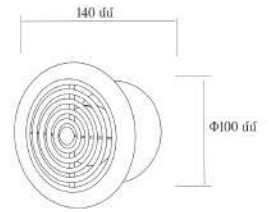

VELA

Կոդ	8842
Մոդել	APC10-K
Ելքի անցքի չափս	Φ100մմ
Արտաքին չափսեր	Φ140մմ
Գորույթում	15wt
Հոսանքի լարում/հաճախականութ.	220-240V/50Hz
Օդի մղման ծավալ	1,5խմ/րոպ
Աղմուկի աստիճան	36dB(A)
Շարժիչ	100% պղինձ
Կաղապար	ABS պլաստիկ
Տեղադրման տեսակ	Պատի, առաստաղի

Տեղադրելուց և ապամոնտաժելուց առաջ համոզվեք, որ հոսանքն անջատված է:
Տեղադրելուց հետո համոզվեք, որ թևերը ազատ պտտվում են:

Օդամղիչ առանցքային Φ100 **APC10-K**