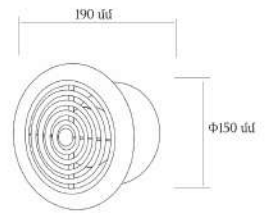

# VELA

Կոդ	8843
Մոդել	APC15-K
Ելքի անցքի չափս	Φ150մմ
Արտաքին չափսեր	Φ190մմ
Չգործություն	25wt
Հոսանքի լարում/հաճախականություն	220-240V/50Hz
Օդի մղման ծավալ	2խմ/րոպ
Աղմուկի աստիճան	40dB(A)
Շարժիչ	100% պղինձ
Կաղապար	ABS պլաստիկ
Տեղադրման տեսակ	Պատի, առաստաղի

# VELA

Կոդ	8842
Մոդել	APC10-K
Ելքի անցքի չափս	Φ100մմ
Արտաքին չափսեր	Φ140մմ
Գորույթում	15wt
Հոսանքի լարում/հաճախականութ.	220-240V/50Hz
Օդի մղման ծավալ	1,5խմ/րոպ
Աղմուկի աստիճան	36dB(A)
Շարժիչ	100% պղինձ
Կաղապար	ABS պլաստիկ
Տեղադրման տեսակ	Պատի, առաստաղի