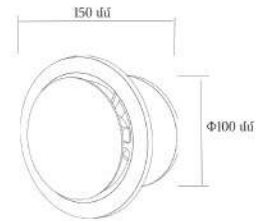

VELA

Կոդ	8840
Մոդել	APC10-L
Ելքի անցքի չափս	Φ100մմ
Արտաքին չափսեր	Φ150մմ
Հզորություն	15wt
Հոսանքի լարում/հաճախականութ.	220-240V/50Hz
Օդի մղման ծավալ	1,5խմ/րոպ
Աղմուկի աստիճան	36dB(A)
Շարժիչ	100% պղինձ
Կաղապար	ABS պլաստիկ
Տեղադրման տեսակ	Պատի, առաստաղի

Տեղադրելուց և ապամոնտաժելուց առաջ համոզվեք, որ հոսանքն անջատված է:
Տեղադրելուց հետո համոզվեք, որ թևերը ազատ պտտվում են:

0 698147 566264

Օդամղիչ առանցքային Φ100 **APC10-L**