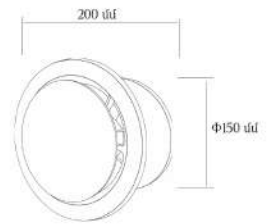

VELA

Կոդ	8841
Մոդել	APC15-L
Ելքի անցքի չափս	Φ150մմ
Արտաքին չափսեր	Φ200մմ
Չգործություն	25wt
Հոսանքի լարում/հաճախականութ.	220-240V/50Hz
Օդի մղման ծավալ	2լսմ/րոպ
Աղմուկի աստիճան	40dB(A)
Շարժիչ	100% պրիսմ
Կաղապար	ABS պլաստիկ
Տեղադրման տեսակ	Պատի, առաստաղի

Տեղադրելուց և ապամոնտաժելուց առաջ համոզվեք, որ հոսանքն անջատված է:
Տեղադրելուց հետո համոզվեք, որ թևերը ազատ պտտվում են:

Օդամղիչ առանցքային Φ150 **APC15-L**