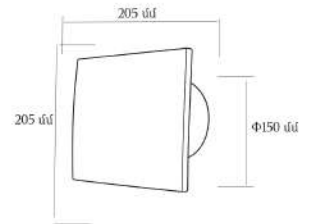

VELA

Օդամղիչ առանցքային $\Phi 150$ **APC15-P**

Կոդ	8839
Մոդել	APC15-P
Ելքի անցքի չափս	$\Phi 150$ մմ
Արտաքին չափսեր	205*205մմ
Հզորություն	25wt
Հոսանքի լարում/հաճախականութ.	220-240V/50Hz
Օդի մղման ծավալ	2լսմ/րոպ
Աղմուկի աստիճան	40dB(A)
Շարժիչ	100% պղինձ
Կաղապար	ABS պլաստիկ
Տեղադրման տեսակ	Պատի, առաստաղի

Կոդ	8838
Մոդել	APC10-P
Ելքի անցքի չափս	$\Phi 100$ մմ
Արտաքին չափսեր	160*160մմ
Չգործարկում	15wt
Հոսանքի լարում/հաճախականութ.	220-240V/50Hz
Օդի մղման ծավալ	1,5լսմ/րոպ
Աղմուկի աստիճան	36dB(A)
Շարժիչ	100% պոլիսնձ
Կաղապար	ABS պլաստիկ
Տեղադրման տեսակ	Պատի, առաստաղի