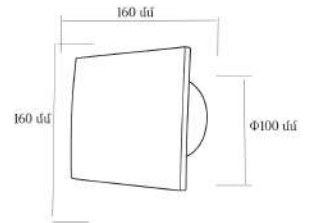

VELA

Օդամղիչ առանցքային $\Phi 150$ **APC15-P**

Կոդ	8839
Մոդել	APC15-P
Ելքի անցքի չափս	$\Phi 150$ մմ
Արտաքին չափսեր	205*205մմ
Հզորություն	25wt
Հոսանքի լարում/հաճախականութ.	220-240V/50Hz
Օդի մղման ծավալ	2լսմ/րոպ
Աղմուկի աստիճան	40dB(A)
Շարժիչ	100% պղինձ
Կաղապար	ABS պլաստիկ
Տեղադրման տեսակ	Պատի, առաստաղի

Տեղադրելուց և ապամոնտաժելուց առաջ համոզվեք, որ հստակ անջատված է:
Տեղադրելուց հետո համոզվեք, որ թևերը ազատ պտտվում են:

Արտադրման երկիր: Չինաստան
Ներմուծող: <<Արտաս Գրուպ>> ՍՊԸ

VELA

Օդամղիչ առանցքային $\Phi 100$ **APC10-P**

Կոդ	8838
Մոդել	APC10-P
Ելքի անցքի չափս	$\Phi 100$ մմ
Արտաքին չափսեր	160*160մմ
Չգործարկում	15wt
Հոսանքի լարում/հաճախականութ.	220-240V/50Hz
Օդի մղման ծավալ	1,5լսմ/րոպ
Աղմուկի աստիճան	36dB(A)
Շարժիչ	100% պոլիսնձ
Կաղապար	ABS պլաստիկ
Տեղադրման տեսակ	Պատի, առաստաղի