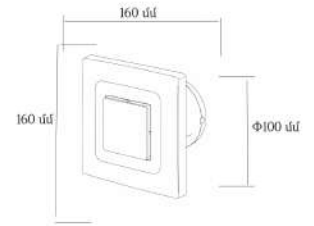

# VELA

Կոդ	8837
Մոդել	APC15-F
Ելքի անցքի չափս	Φ150մմ
Արտաքին չափսեր	205*205մմ
Չորրոպություն	25wt
Հոսանքի լարում/հաճախականությ.	220-240V/50Hz
Օդի մղման ծավալ	2լսմ/րոպ
Աղմուկի աստիճան	40dB(A)
Շարժիչ	100% պղինձ
Կաղապար	ABS պլաստիկ
Տեղադրման տեսակ	Պատի, առաստաղի

Տեղադրելուց և ապամոնտաժելուց առաջ համոզվեք, որ հոսանքն անջատված է:  
Տեղադրելուց հետո համոզվեք, որ թևերը ազատ պտտվում են:

Արտադրման երկիր: Չինաստան  
Ներմուծող: <<Արտուս Գրուպ>> ՍՊԸ

Օդամղիչ առանցքային Φ150 **APC15-F**

# VELA

Կոդ	8834
Մոդել	APC10-F
Ելքի անցքի չափս	Φ100մմ
Արտաքին չափսեր	160*160մմ
Հզորություն	15wt
Հոսանքի լարում/հաճախականութ.	220-240V/50Hz
Օդի մղման ծավալ	1,5խմ/րոպ
Աղմուկի աստիճան	36dB(A)
Շարժիչ	100% պրիմ
Կաղապար	ABS պլաստիկ
Տեղադրման տեսակ	Պատի, առաստաղի