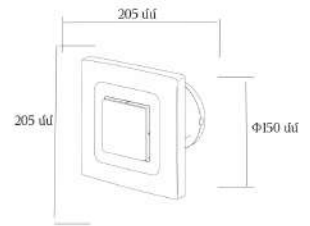

# VELA

Կոդ	8837
Մոդել	APC15-F
Ելքի անցքի չափս	Φ150մմ
Արտաքին չափսեր	205*205մմ
Չորրոպություն	25wt
Հոսանքի լարում/հաճախականությ.	220-240V/50Hz
Օդի մղման ծավալ	2լսմ/րոպ
Աղմուկի աստիճան	40dB(A)
Շարժիչ	100% պղինձ
Կաղապար	ABS պլաստիկ
Տեղադրման տեսակ	Պատի, առաստաղի

# VELA

Կոդ	8834
Մոդել	APC10-F
Ելքի անցքի չափս	Φ100մմ
Արտաքին չափսեր	160*160մմ
Հզորություն	15wt
Հոսանքի լարում/հաճախականութ.	220-240V/50Hz
Օդի մղման ծավալ	1,5խմ/րոպ
Աղմուկի աստիճան	36dB(A)
Շարժիչ	100% պրիմ
Կաղապար	ABS պլաստիկ
Տեղադրման տեսակ	Պատի, առաստաղի