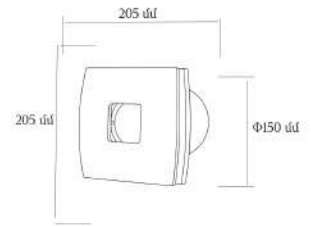

# VELA

Կոդ	8828
Մոդել	APC15-P1
Ելքի անցքի չափս	Φ150մմ
Արտաքին չափսեր	205*205մմ
Գործընթաց	25wt
Հոսանքի լարում/հաճախականությ.	220-240V/50Hz
Օդի մղման ծավալ	Չիսմ/րոպ
Աղմուկի աստիճան	40dB(A)
Շարժիչ	100% պղինձ
Կաղապար	ABS պլաստիկ
Տեղադրման տեսակ	Դաստի, առաստաղի

# VELA

Օղամդիչ առանցքային  $\Phi 100$  **APC10-P1**

Կոդ	8827
Մոդել	APC10-P1
Ելքի անցքի չափս	$\Phi 100$ մմ
Արտաքին չափսեր	160*160մմ
Գզրույթուն	15wt
Հոսանքի լարում/հաճախականութ.	220-240V/50Hz
Օդի մղման ծավալ	1,5խմ/րոպ
Աղմուկի աստիճան	36dB(A)
Շարժիչ	100% պղինձ
Կաղապար	ABS պլաստիկ
Տեղադրման տեսակ	Պատի, առաստաղի