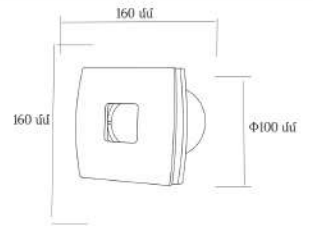

# VELA

Կոդ	8828
Մոդել	APC15-P1
Ելքի անցքի չափս	Φ150մմ
Արտաքին չափսեր	205*205մմ
Գործընթաց	25wt
Հոսանքի լարում/հաճախականությ.	220-240V/50Hz
Օդի մղման ծավալ	Չիսմ/րոպ
Աղմուկի աստիճան	40dB(A)
Շարժիչ	100% պղինձ
Կաղապար	ABS պլաստիկ
Տեղադրման տեսակ	Դաստի, առաստաղի

Տեղադրելուց և ապամոնտաժելուց առաջ համոզվեք,  
որ հոսանքն անջատված է:  
Տեղադրելուց հետո համոզվեք, որ թևերը ազատ պտտվում են:

0 698147 568219

Արտադրման երկիր: Չինաստան  
Ներմուծող: <<Արևույտ Գրուպ>> ՍՊԸ

Օդամղիչ առանցքային Φ150 **APC15-P1**

# VELA

Օղամդիչ առանցքային  $\Phi 100$  **APC10-P1**

Կոդ	8827
Մոդել	APC10-P1
Ելքի անցքի չափս	$\Phi 100$ մմ
Արտաքին չափսեր	160*160մմ
Գզրույթուն	15wt
Հոսանքի լարում/հաճախականութ.	220-240V/50Hz
Օդի մղման ծավալ	1,5խմ/րոպ
Աղմուկի աստիճան	36dB(A)
Շարժիչ	100% պղինձ
Կաղապար	ABS պլաստիկ
Տեղադրման տեսակ	Պատի, առաստաղի