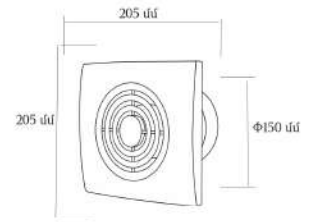

# VELA

Օդամղիչ առանցքային  $\Phi 150$

**APC15-Q**

Կոդ	8811
Մոդել	APC15-Q
Ելքի անցքի չափս	$\Phi 150$ մմ
Արտաքին չափսեր	205*205մմ
Չգործարկում	20wt
Հոսանքի լարում/հաճախականություն	220-240V/50Hz
Օդի մղման ծավալ	2խմ/րոպ
Աղմուկի աստիճան	40dB(A)
Շարժիչ	100% պղինձ
Կաղապար	ABS պլաստիկ
Տեղադրման տեսակ	Պատի, առաստաղի

# VELA

Օդամղիչ առանցքային  $\Phi 100$

**APC10-Q**

Կոդ	8810
Մոդել	APC10-Q
Ելքի անցքի չափս	$\Phi 100$ մմ
Արտաքին չափսեր	150*150մմ
Դզորություն	15wt
Հոսանքի լարում/հաճախականութ.	220-240V/50Hz
Օդի մղման ծավալ	1,5խմ/րոպ
Աղմուկի աստիճան	36dB(A)
Շարժիչ	100% պլիհեծ
Կաղապար	ABS պլաստիկ
Տեղադրման տեսակ	Դասի, առաստաղի