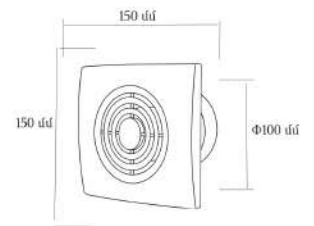

Կոդ	8810
Մոդել	APC10-Q
Ելքի անցքի չափս	$\Phi 100$մմ
Արտաքին չափսեր	150*150մմ
Դզորություն	15wt
Հոսանքի լարում/հաճախականութ.	220-240V/50Hz
Օդի մղման ծավալ	1,5խմ/րոպ
Աղմուկի աստիճան	36dB(A)
Շարժիչ	100% պլիհեծ
Կաղապար	ABS պլաստիկ
Տեղադրման տեսակ	Դասի, առաստաղի

Տեղադրելուց և ապամոնտաժելուց առաջ համոզվեք, որ հոսանքն անջատված է:
Տեղադրելուց հետո համոզվեք, որ թևերը ազատ պտտվում են: