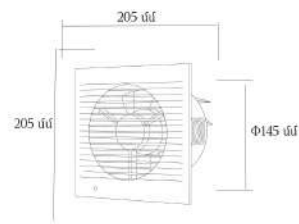

VELA

Կոդ	8809
Մոդել	APC15-M
Ելքի անցքի չափս	Φ145մմ
Արտաքին չափսեր	205*205մմ
Չգործարարված	25wt
Հոսանքի լարում/հաճախականութ.	220-240V/50Hz
Օդի մղման ծավալ	2խմ/րոպ
Աղմուկի աստիճան	40dB(A)
Շարժիչ	100% պղինձ
Կաղապար	ABS պլաստիկ
Տեղադրման տեսակ	Պատի

Տեղադրելուց և ապամոնտաժելուց առաջ համոզվեք, որ հոսանքն անջատված է:
Տեղադրելուց հետո համոզվեք, որ թևերը ազատ պտտվում են:

0 698147 588172

Օդամղիչ առանցքային Φ145 **APC15-M**