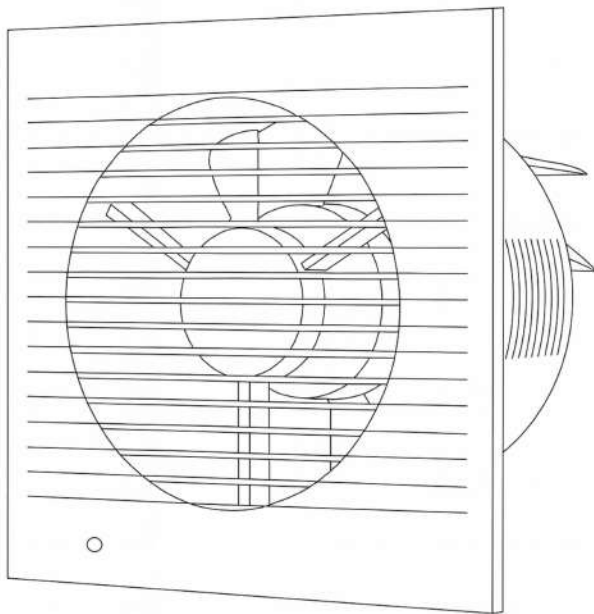

VELA

Կոդ	8809
Մոդել	APC15-M
Ելքի անցքի չափս	Φ145մմ
Արտաքին չափսեր	205*205մմ
Չգործարարված	25wt
Հոսանքի լարում/հաճախականութ.	220-240V/50Hz
Օդի մղման ծավալ	2խմ/րոպ
Աղմուկի աստիճան	40dB(A)
Շարժիչ	100% պղինձ
Կաղապար	ABS պլաստիկ
Տեղադրման տեսակ	Պատի

Տեղադրելուց և ապամոնտաժելուց առաջ համոզվեք, որ հոսանքն անջատված է:
Տեղադրելուց հետո համոզվեք, որ թևերը ազատ պտտվում են:

0 698147 588172

Օդամղիչ առանցքային Φ145 **APC15-M**