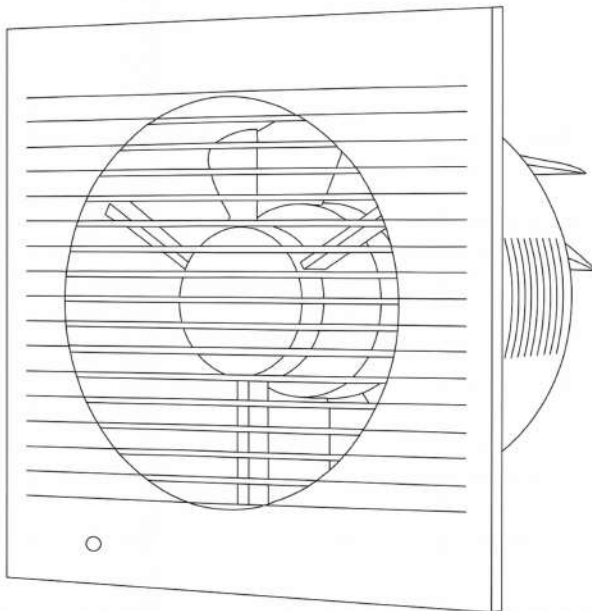

VELA

Կոդ	8808
Մոդել	APC10-M
Ելքի անցքի չափս	Φ100մմ
Արտաքին չափսեր	145*145մմ
Գզրություն	15wt
Ֆոսանքի լարում/հաճախականություն	220-240V/50Hz
Օդի մղման ծավալ	1,5խմ/րոպ
Արժույթի աստիճան	36dB(A)
Շարժիչ	100% պղինձ
Կաղապար	ABS պլաստիկ
Տեղադրման տեսակ	Պատի

Տեղադրելուց և ապամոնտաժելուց առաջ համոզվեք, որ հոսանքն անջատված է:

Տեղադրելուց հետո համոզվեք, որ թևերը ազատ պտտվում են:

Օդամղիչ առանցքային Φ100 **APC10-M**