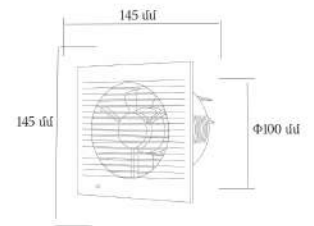

VELA

Կոդ	8808
Մոդել	APC10-M
Ելքի անցքի չափս	Φ100մմ
Արտաքին չափսեր	145*145մմ
Գզրություն	15wt
Ֆոսանքի լարում/հաճախականություն	220-240V/50Hz
Օդի մղման ծավալ	1,5խմ/րոպ
Արժույթի աստիճան	36dB(A)
Շարժիչ	100% պղինձ
Կաղապար	ABS պլաստիկ
Տեղադրման տեսակ	Պատի

Տեղադրելուց և ապամոնտաժելուց առաջ համոզվեք, որ հոսանքն անջատված է:

Տեղադրելուց հետո համոզվեք, որ թևերը ազատ պտտվում են:

Օդամղիչ առանցքային Φ100 **APC10-M**