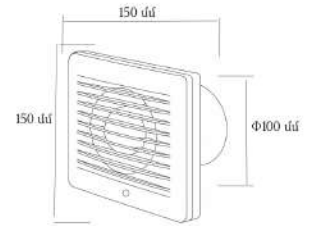

VELA

Կոդ	8805
Մոդել	APC10-2
Ելքի անցքի չափս	Φ100մմ
Արտաքին չափսեր	150*150մմ
Գործընթաց	15wt
Հոսանքի լարում/հաճախականութ.	220-240V/50Hz
Օդի մղման ծավալ	1,5լսմ/րոպ
Աղմուկի աստիճան	36dB(A)
Շարժիչ	100% պոլիմե
Կաղապար	ABS պլաստիկ
Տեղադրման տեսակ	Պատի, առաստաղի

Տեղադրելուց և ապամոնտաժելուց առաջ համոզվեք, որ հոսանքն անջատված է:
Տեղադրելուց հետո համոզվեք, որ թևերը ազատ պտտվում են:

Օդամղիչ առանցքային Φ100

APC10-2