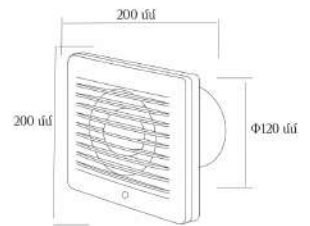

Տեղադրելուց և ապամոնտաժելուց առաջ համոզվեք, որ հոսանքն անջատված է:  
Տեղադրելուց հետո համոզվեք, որ թևերը ազատ պտտվում են:

Արտադրման երկիր: Չինաստան  
Ներմուծող: <<Արտուս Գրուպ>> ՍՊԸ

Օդամղիչ առանցքային Φ150

# VELA

Կոդ	8806
Մոդել	APC12-2
Ելքի անցքի չափս	Φ120մմ
Արտաքին չափսեր	200*200մմ
Չգործւթյուն	18wt
Չոսանքի լարում/հաճախականութ.	220-240V/50Hz
Օդի մղման ծավալ	1,8լսմ/րոպ
Աղմուկի աստիճան	38dB(A)
Շարժիչ	100% պղինձ
Կաղապար	ABS պլաստիկ
Տեղադրման տեսակ	Պատի, առաստաղի

# VELA

Կոդ	8805
Մոդել	APC10-2
Ելքի անցքի չափս	Φ100մմ
Արտաքին չափսեր	150*150մմ
Գործընթաց	15wt
Հոսանքի լարում/հաճախականութ.	220-240V/50Hz
Օդի մղման ծավալ	1,5լսմ/րոպ
Աղմուկի աստիճան	36dB(A)
Շարժիչ	100% պոլիմե
Կաղապար	ABS պլաստիկ
Տեղադրման տեսակ	Պատի, առաստաղի