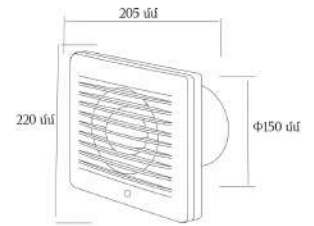

# VELA

Կոդ	8807
Մոդել	APC15-2
Ելքի անցքի չափս	Φ150մմ
Արտաքին չափսեր	220*205մմ
Հզորություն	20wt
Հոսանքի լարում/հաճախականութ.	220-240V/50Hz
Օդի մղման ծավալ	2լսմ/րոպ
Աղմուկի աստիճան	40dB(A)
Շարժիչ	100% պլիսնձ
Կաղապար	ABS պլաստիկ
Տեղադրման տեսակ	Պատի, առաստաղի

# VELA

Կոդ	8806
Մոդել	APC12-2
Ելքի անցքի չափս	Φ120մմ
Արտաքին չափսեր	200*200մմ
Չգործւթյուն	18wt
Չոսանքի լարում/հաճախականութ.	220-240V/50Hz
Օդի մղման ծավալ	1,8լսմ/րոպ
Աղմուկի աստիճան	38dB(A)
Շարժիչ	100% պղինձ
Կաղապար	ABS պլաստիկ
Տեղադրման տեսակ	Պատի, առաստաղի

# VELA

Կոդ	8805
Մոդել	APC10-2
Ելքի անցքի չափս	Φ100մմ
Արտաքին չափսեր	150*150մմ
Գործընթաց	15wt
Հոսանքի լարում/հաճախականութ.	220-240V/50Hz
Օդի մղման ծավալ	1,5լսմ/րոպ
Աղմուկի աստիճան	36dB(A)
Շարժիչ	100% պոլիմե
Կաղապար	ABS պլաստիկ
Տեղադրման տեսակ	Պատի, առաստաղի