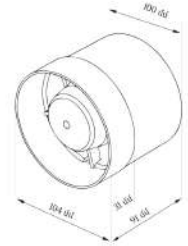

# VELA

Կոդ	8856
Մոդել	APC10
Ելքի անցքի չափս	Φ100մմ
Արտաքին չափսեր	Φ104*100մմ
Հզորություն	15wt
Հոսանքի լարում/հաճախականութ.	220-240V/50Hz
Օդի մղման ծավալ	1,5խմ/րոպ
Աղմուկի աստիճան	36dB(A)
Շարժիչ	100% պրիսմ
Կաղապար	ABS պլաստիկ
Տեղադրման տեսակ	Ներկառուցվող

Տեղադրելուց և ապամոնտաժելուց առաջ համոզվեք, որ հոսանքն անջատված է:  
Տեղադրելուց հետո համոզվեք, որ թևերը ազատ պտտվում են:

0 698147 568332

Արտադրման երկիր: Չինաստան  
Ներմուծող: <<Արտուս Գրուպ>> ՍՊԸ

Օդամղիչ առանցքային Φ100 **APC10**